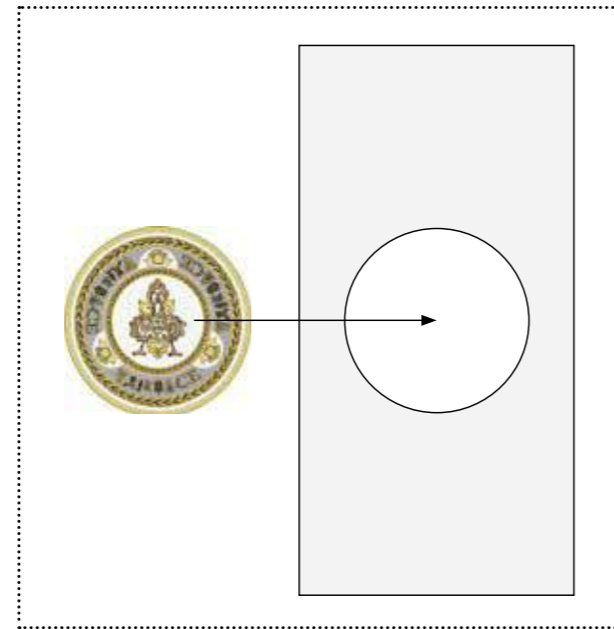

INSERTO VIRTUS GALA. LETTERING PER VERSIONI WHITE E WHITE/GOLD E VERSIONI BLACK E BLACK/GOLD

FONDI		LETTERING									
	G0028346 60X120 ICONS VIRTUS GALA WHITE F. I. 190,50										
		PF60011044 LETTERING A	PF60011045 LETTERING B	PF60011046 LETTERING C	PF60011047 LETTERING D	PF60011048 LETTERING E	PF60011049 LETTERING F	PF60011050 LETTERING G	PF60011051 LETTERING H	PF60011052 LETTERING I	
	G0028348 60X120 ICONS VIRTUS GALA WHITE/GOLD F. I. 190,50										
		PF60011053 LETTERING J	PF60011054 LETTERING K	PF60011055 LETTERING L	PF60011056 LETTERING M	PF60011057 LETTERING N	PF60011058 LETTERING O	PF60011059 LETTERING P	PF60011060 LETTERING Q	PF60011061 LETTERING R	
	G0028345 60X120 ICONS VIRTUS GALA BLACK F. I. 190,50										
		PF60011062 LETTERING S	PF60011063 LETTERING T	PF60011064 LETTERING U	PF60011065 LETTERING V	PF60011066 LETTERING W	PF60011067 LETTERING X	PF60011068 LETTERING Y	PF60011069 LETTERING Z		
	G0028347 60X120 ICONS VIRTUS GALA BLACK/GOLD F. I. 915,90										
		PF60011070 LETTERING A	PF60011071 LETTERING B	PF60011072 LETTERING C	PF60011073 LETTERING D	PF60011074 LETTERING E	PF60011075 LETTERING F	PF60011076 LETTERING G	PF60011077 LETTERING H	PF60011078 LETTERING I	
	G0028347 60X120 ICONS VIRTUS GALA BLACK/GOLD F. I. 915,90										
		PF60011079 LETTERING J	PF60011080 LETTERING K	PF60011081 LETTERING L	PF60011082 LETTERING M	PF60011083 LETTERING N	PF60011084 LETTERING O	PF60011085 LETTERING P	PF60011086 LETTERING Q	PF60011087 LETTERING R	
	G0028347 60X120 ICONS VIRTUS GALA BLACK/GOLD F. I. 915,90										
		PF60011088 LETTERING S	PF60011089 LETTERING T	PF60011090 LETTERING U	PF60011091 LETTERING V	PF60011092 LETTERING W	PF60011093 LETTERING X	PF60011094 LETTERING Y	PF60011095 LETTERING Z