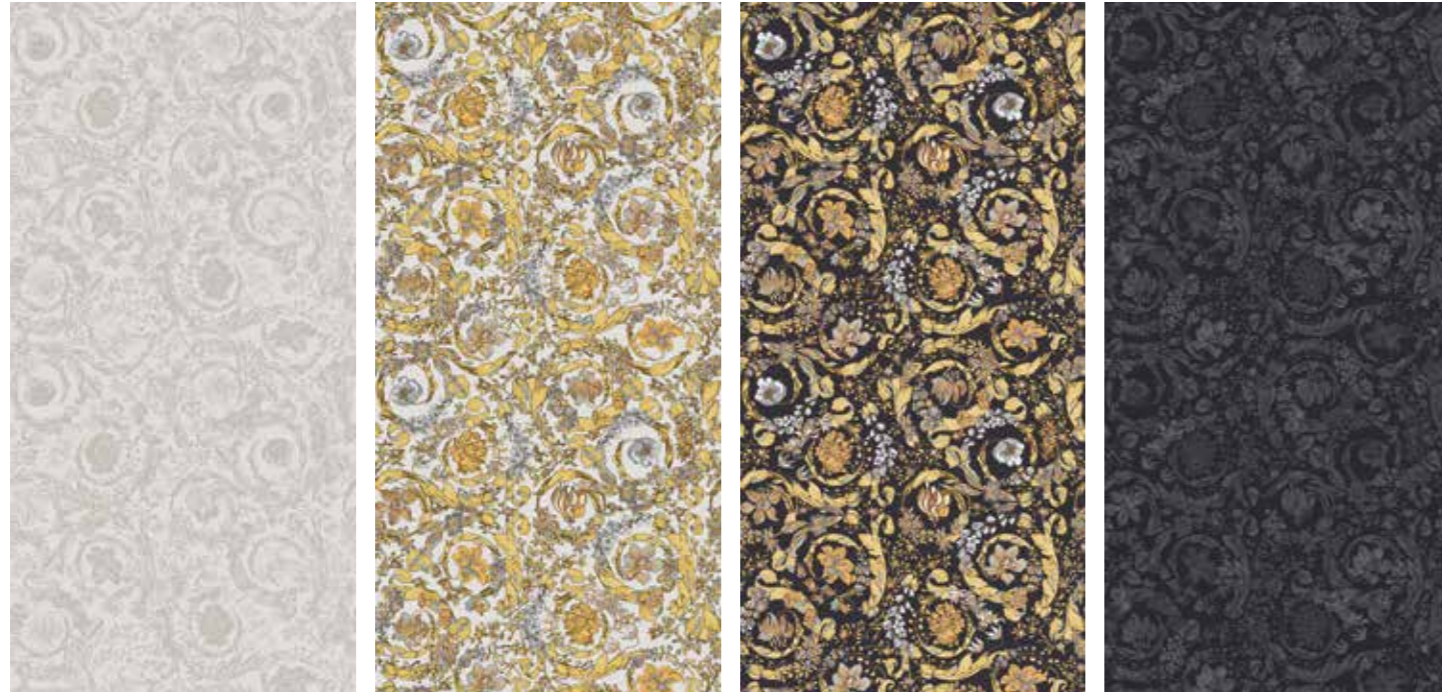

BAROCCO GARDEN

60x120 WHITE F 152,50 **G28323** 60x120 WHITE/GOLD F 1.142,50 **0011025** 60x120 BLACK/GOLD F 1.142,50 **0011024** 60x120 BLACK F 152,50 **G28322**

BESPOKE

PER PROGETTARE UN BAGNO DAVVERO "SU MISURA" VERSACE CERAMICS TI PERMETTE DI INSERIRE NELLA POSA DELLE PARETI UNA O PIÙ LETTERE, SIA COME INIZIALI, CHE IN FORMA DI PICCOLO TESTO. GLI ESCLUSIVI INSERTI "VIRTUS GALA" SONO REALIZZATI TAGLIANDO A IDROGETTO LE PIASTRELLE BAROCCO GARDEN, ALL'INTERNO DELLE QUALI VIENE POSIZIONATO UN ELEMENTO DECORATIVO PRESO DALL'ALFABETO VERSACE, REALIZZATO IN COLORI COORDINATI E METALLI PREZIOSI. AL MOMENTO DELL'ORDINE, PER CIASCUNO DEGLI INSERTI PREVISTI IN BASE ALLO SCHEMA DI POSA, OCCORRE SPECIFICARE LA LETTERA RICHIESTA PER COMPORRE IL PROPRIO MESSAGGIO CUSTOMIZZATO.

If you're looking to design a truly bespoke bathroom, versace ceramics has the answer, offering the opportunity to incorporate one or more letters – initials, or perhaps a short phrase – into the wall tile layout. these exclusive "virtus gala" inserts are created using a waterjet cutting process on the "barocco garden" tiles, into which a decorative element from the versace alphabet can be inserted, in coordinated colours and precious metals. When ordering the tiles, the letter required to compose your message must be specified for each insert to be incorporated into the laying pattern.