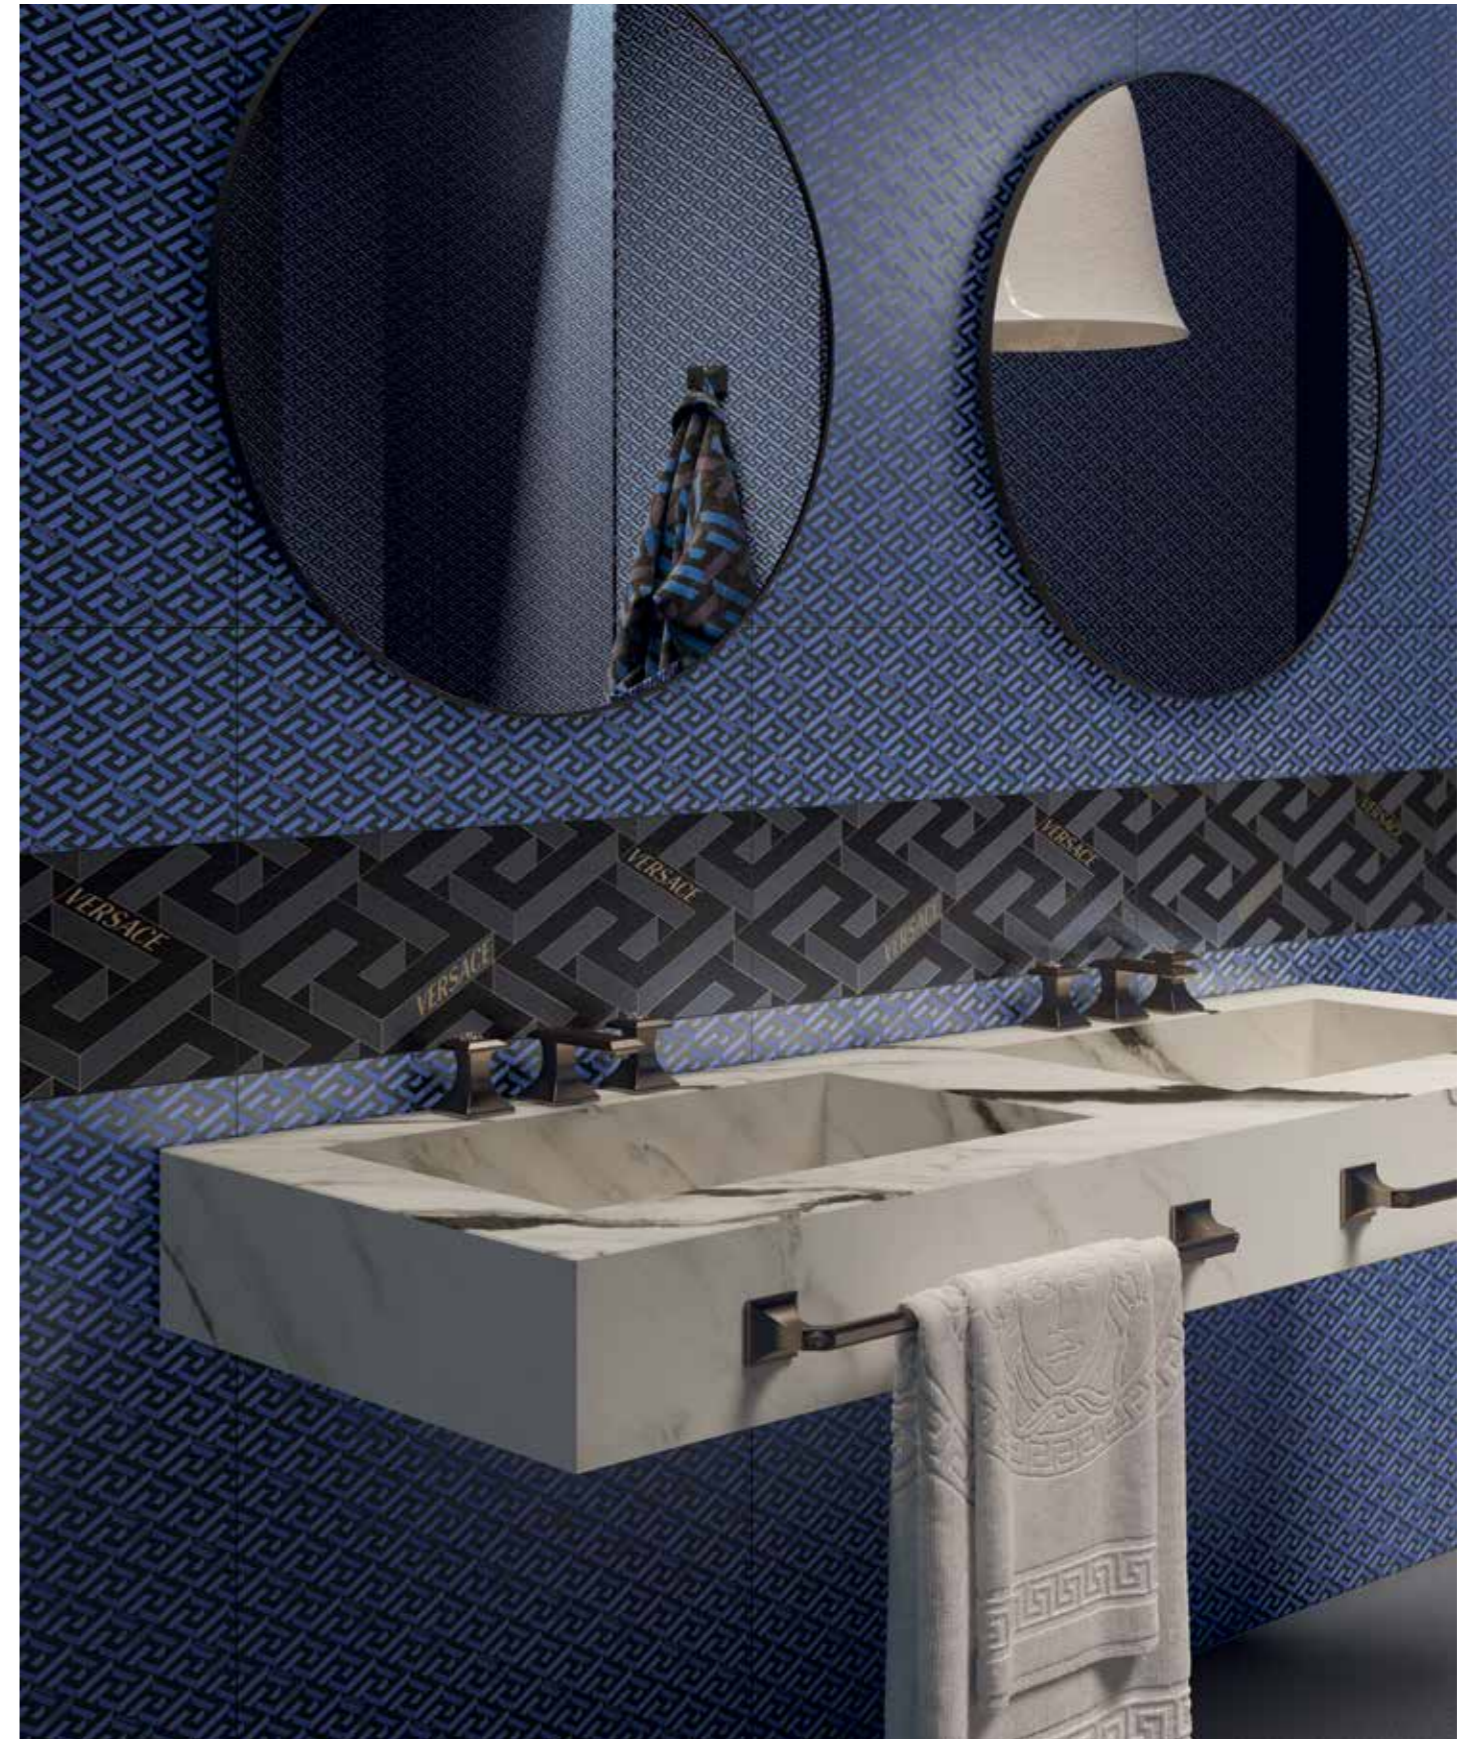

Wall: La Greca Midi Blue 60x120 - Fascia La Greca Black 20x60
Floor: Black 60x120
Washbasin: Maximvs Panda White Lux