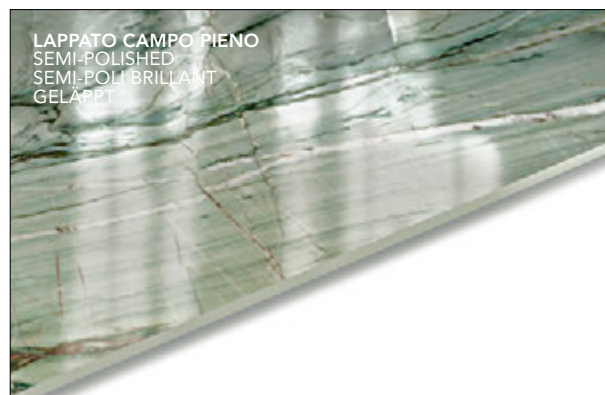

GRES PORCELLANATO COLORATO IN MASSA
PORCELAIN STONEWARE COLOURED IN BODY
GRÉS CÉRAMÉ COLORÉ DANS LA MASSE
DURCHGEFÄRBTES FEINSTEINZEUG

EKXTREME	LAPPATO CAMPO PIENO	NATURALE RETTIFICATO	SPESSORE THICKNESS ÉPAISSEUR STAERKE
	SEMI-POLISHED SEMI-POLI BRILLANT GELÄPPT	NATURAL RECTIFIED NATUREL RECTIFIÉ NATUR REKTIFIZIERT	
270x120 . 106"x48"	98,77	-	6 mm
270x120 . 106"x48" Book Match (A/B)	114,20	-	6 mm

I FORMATI 120x270, 121x270, 160x320 E 163x324, E I PRODOTTI CON "EFFETTO MARMO" HANNO IMPASTI COLORATI IN MASSA BIANCHI O NERI. PER TUTTI GLI ALTRI EFFETTI "CEMENTI, METALLI, PIETRE E LEGNI" E FORMATI, L'IMPASTO UTILIZZATO È COLORATO IN MASSA MACINATO A SECCO. THE SIZES 120x270, 160x320 AND 163x324, IN "MARBLE EFFECT" ARE MANUFACTURED USING A COLOURED WHITE OR BLACK BODY. FOR ALL THE OTHER "CEMENT, METALS, STONES AND WOODS LOOK" AND SIZES, THE BODY USED IS COLOURED IN DRY PRESSED MASS.

SUPERFICIE . SURFACE FINISH . SURFACE . OBERFLÄCHE