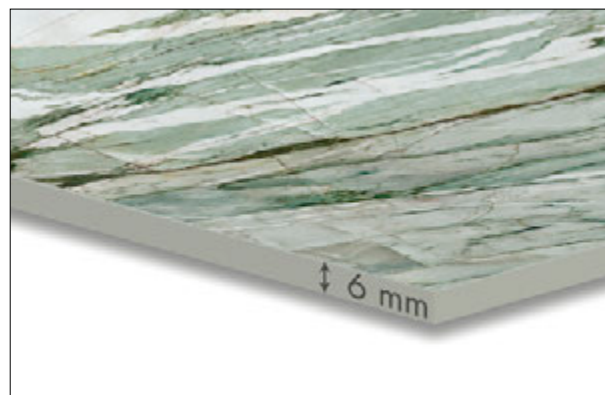

SPESSORE . THICKNESS . ÉPAISSEUR . STAERKE