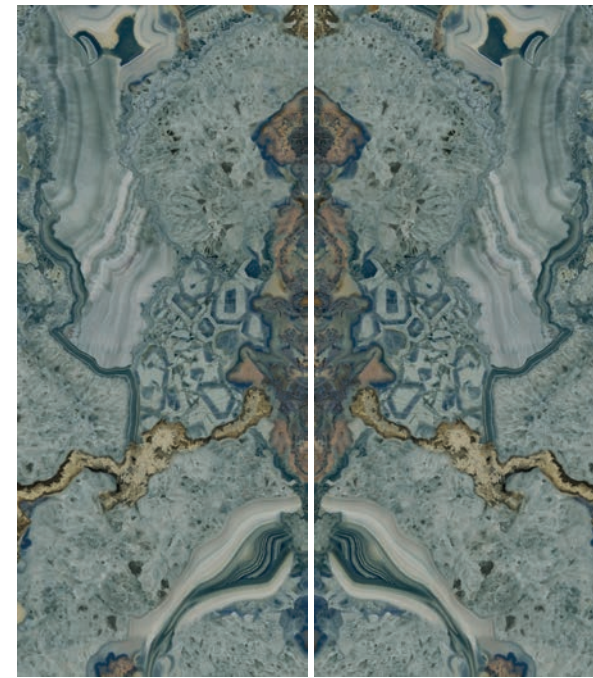

### MARQUINIA BLACK

6 mm

120x280	Lux R.	0009721	122,50 €	Soft	0009722	96,50 €
120x120	Lux R.	G0027053	103,90 €			
60x120	Lux R.	G0027063	79,90 €			
40x120	Lux R.	G0027073	89,90 €			

8,5 mm

120x120	Nat. R10	0010672	73,90 €
60x120	Nat. R10	0010673	52,90 €

**ONYX BRONZE**

6 mm		Bookmatch		
120x280	Lux R.	Slab A	<b>G27005</b>	122,50 €
		Slab B	<b>G27035</b>	122,50 €

**DREAMING ROSÈ**

6 mm		Bookmatch		
120x280	Lux R.	Slab A	<b>G27007</b>	122,50 €
		Slab B	<b>G27037</b>	122,50 €