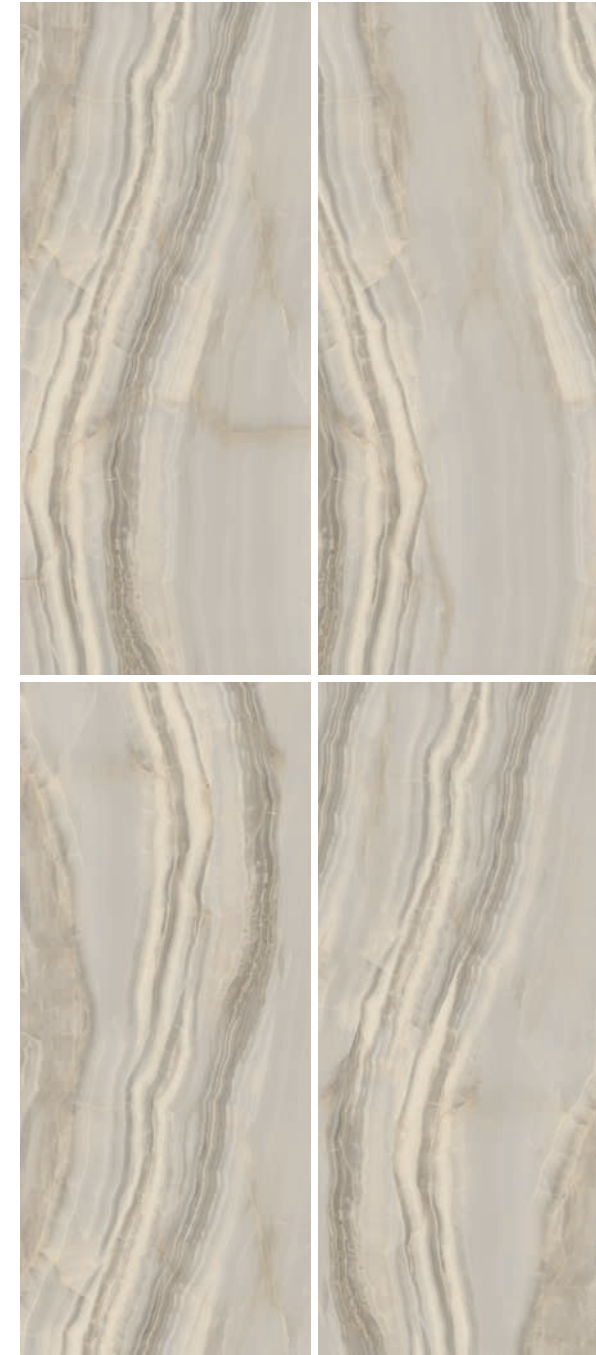

ONYX FLOW

6 mm

120x280	Lux R.	0009719	122,50 €