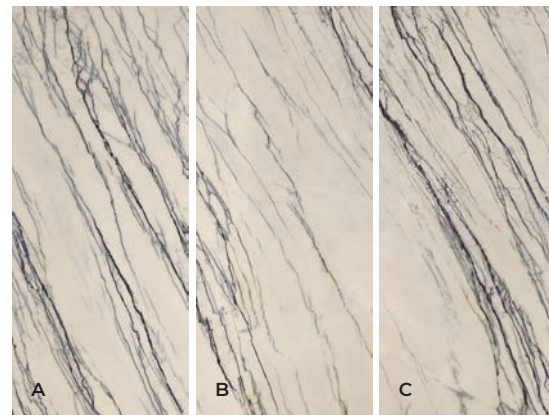

PEARL DELUXE - ENDLESS MATCH

6 mm

360x280	Lux R.	PF60011036	1.555,50	Soft	PF60011039	1.225,50

Composizione di 3 lastre non vendibili singolarmente.
Ripresa grafica tra le diverse lastre contenuta entro una tolleranza di 3 cm.

3 Composition slabs not sold separately.
Graphic clearance among the different slabs ranging within 3 cm.