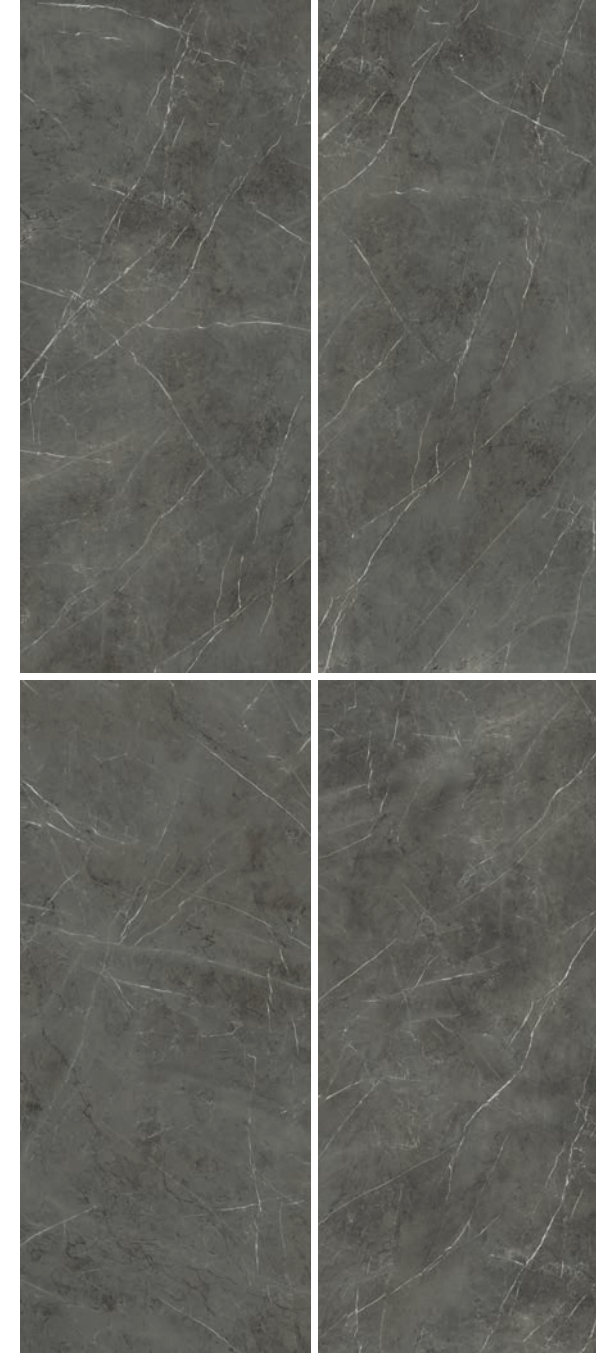

GREY STONE

6 mm

120x280	Lux R.	0008688	122,50 €
	Soft	0008677	96,50 €
120x120	Lux R.	G0027052	103,90 €
60x120	Lux R.	G0027062	79,90 €
40x120	Lux R.	G0027072	89,90 €

8,5 mm

120x120	Nat. R10	0006319	73,90 €
60x120	Nat. R10	0006322	52,90 €