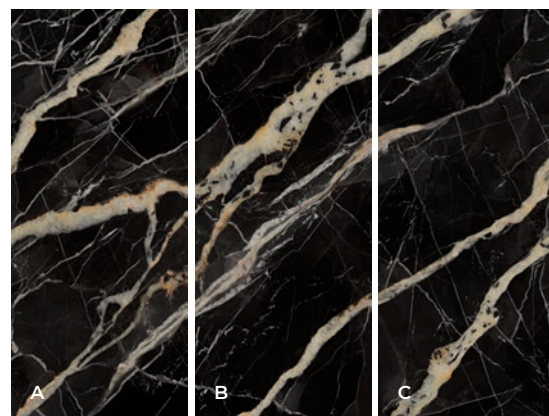

GOLDEN CARBON - ENDLESS MATCH

6 mm

360x280	Lux R.	PF60011037	1.555,50	Soft	PF60011040	1.225,50

Composizione di 3 lastre non vendibili singolarmente.
Ripresa grafica tra le diverse lastre contenuta entro una tolleranza di 3 cm.

3 Composition slabs not sold separately.
Graphic clearance among the different slabs ranging within 3 cm.