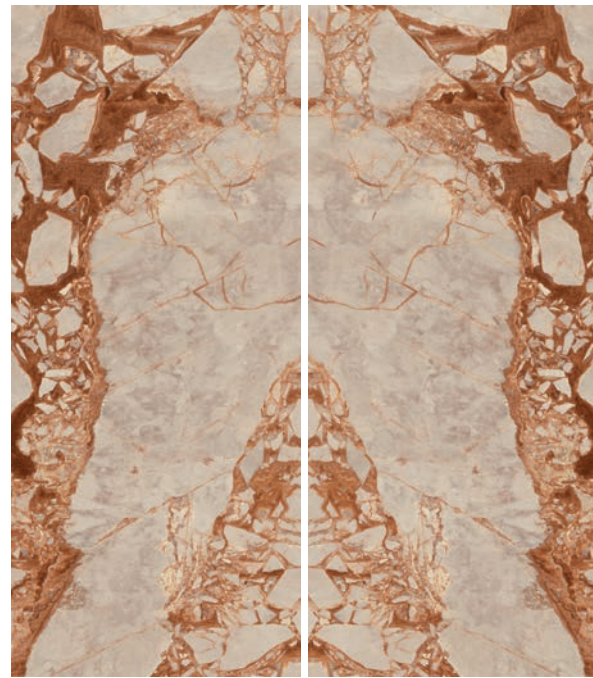

**ONYX BRONZE**

6 mm		Bookmatch		
120x280	Lux R.	Slab A	<b>G27005</b>	122,50 €
		Slab B	<b>G27035</b>	122,50 €

**DREAMING ROSÈ**

6 mm		Bookmatch		
120x280	Lux R.	Slab A	<b>G27007</b>	122,50 €
		Slab B	<b>G27037</b>	122,50 €