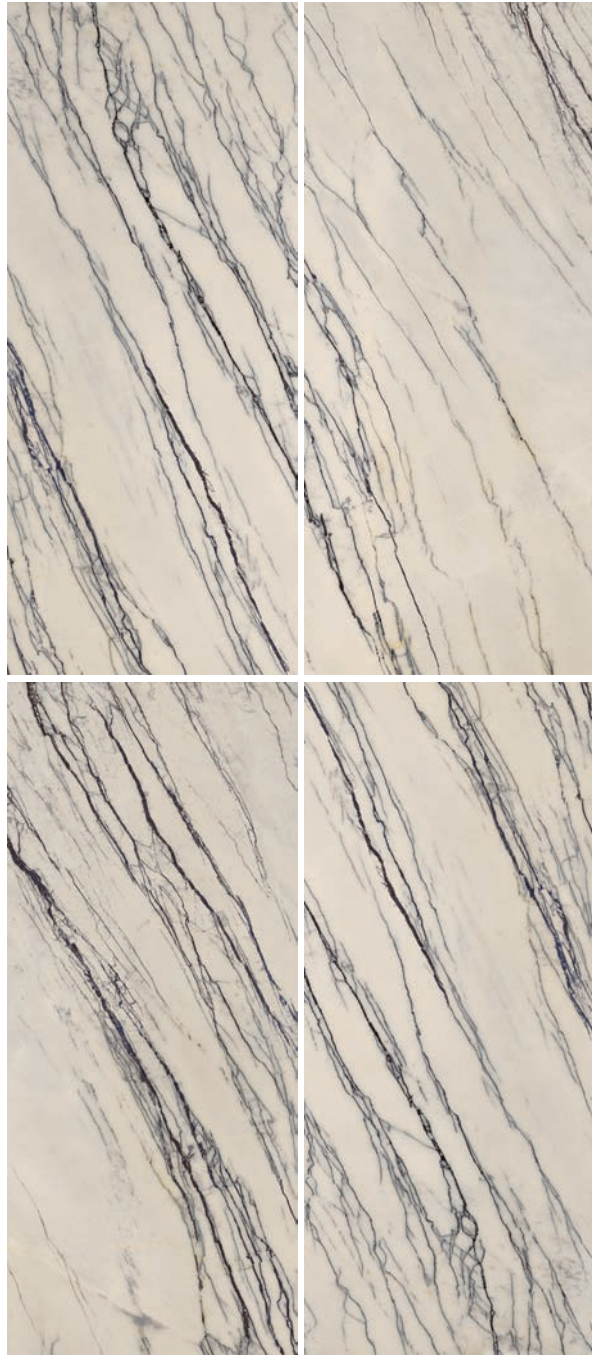

### SAHARA WHITE

6 mm

120x280 Lux R. 0009717 122,50 € Soft 0009725 96,50 €

120x120 Lux R. G0027057 103,90 € Soft 0010674 76,90 €

60x120 Lux R. G0027067 79,90 € Soft 0010675 57,90 €

40x120 Lux R. G0027077 89,90 € Soft 0010676 74,90 €

### PEARL DELUXE

6 mm

120x280	Lux R.	G27003	122,50 €	Soft	0010685	96,50 €
120x120	Lux R.	G0027013	103,90 €	Soft	0010688	76,90 €
60x120	Lux R.	G0027023	79,90 €	Soft	0010691	57,90 €
40x120	Lux R.	G0027043	89,90 €	Soft	0010694	74,50 €