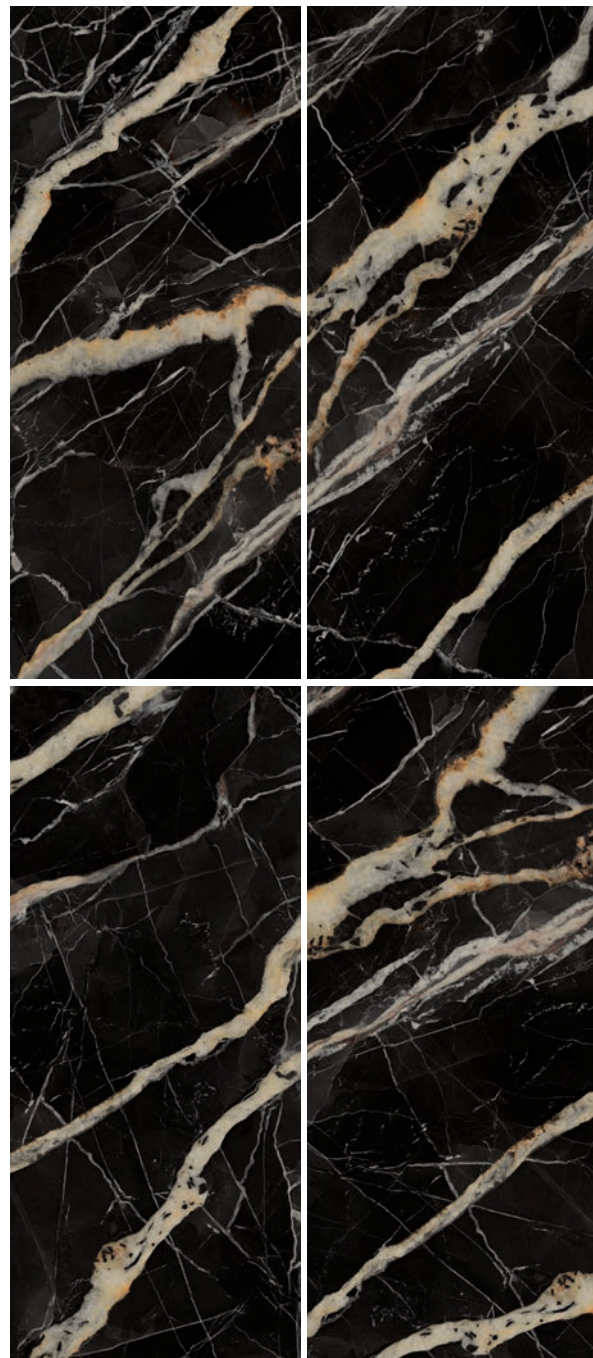

### GREY STONE

6 mm

120x280	Lux R.	0008688	122,50 €
	Soft	0008677	96,50 €
120x120	Lux R.	G0027052	103,90 €
60x120	Lux R.	G0027062	79,90 €
40x120	Lux R.	G0027072	89,90 €

8,5 mm

120x120	Nat. R10	0006319	73,90 €
60x120	Nat. R10	0006322	52,90 €

### DEEP GREEN

6 mm

120x280	Lux R.	27004	122,50 €	Soft	0010683	96,50 €
120x120	Lux R.	27014	103,90 €	Soft	0010686	76,90 €
60x120	Lux R.	27024	79,90 €	Soft	0010689	57,90 €
40x120	Lux R.	27044	89,90 €	Soft	0010692	74,50 €