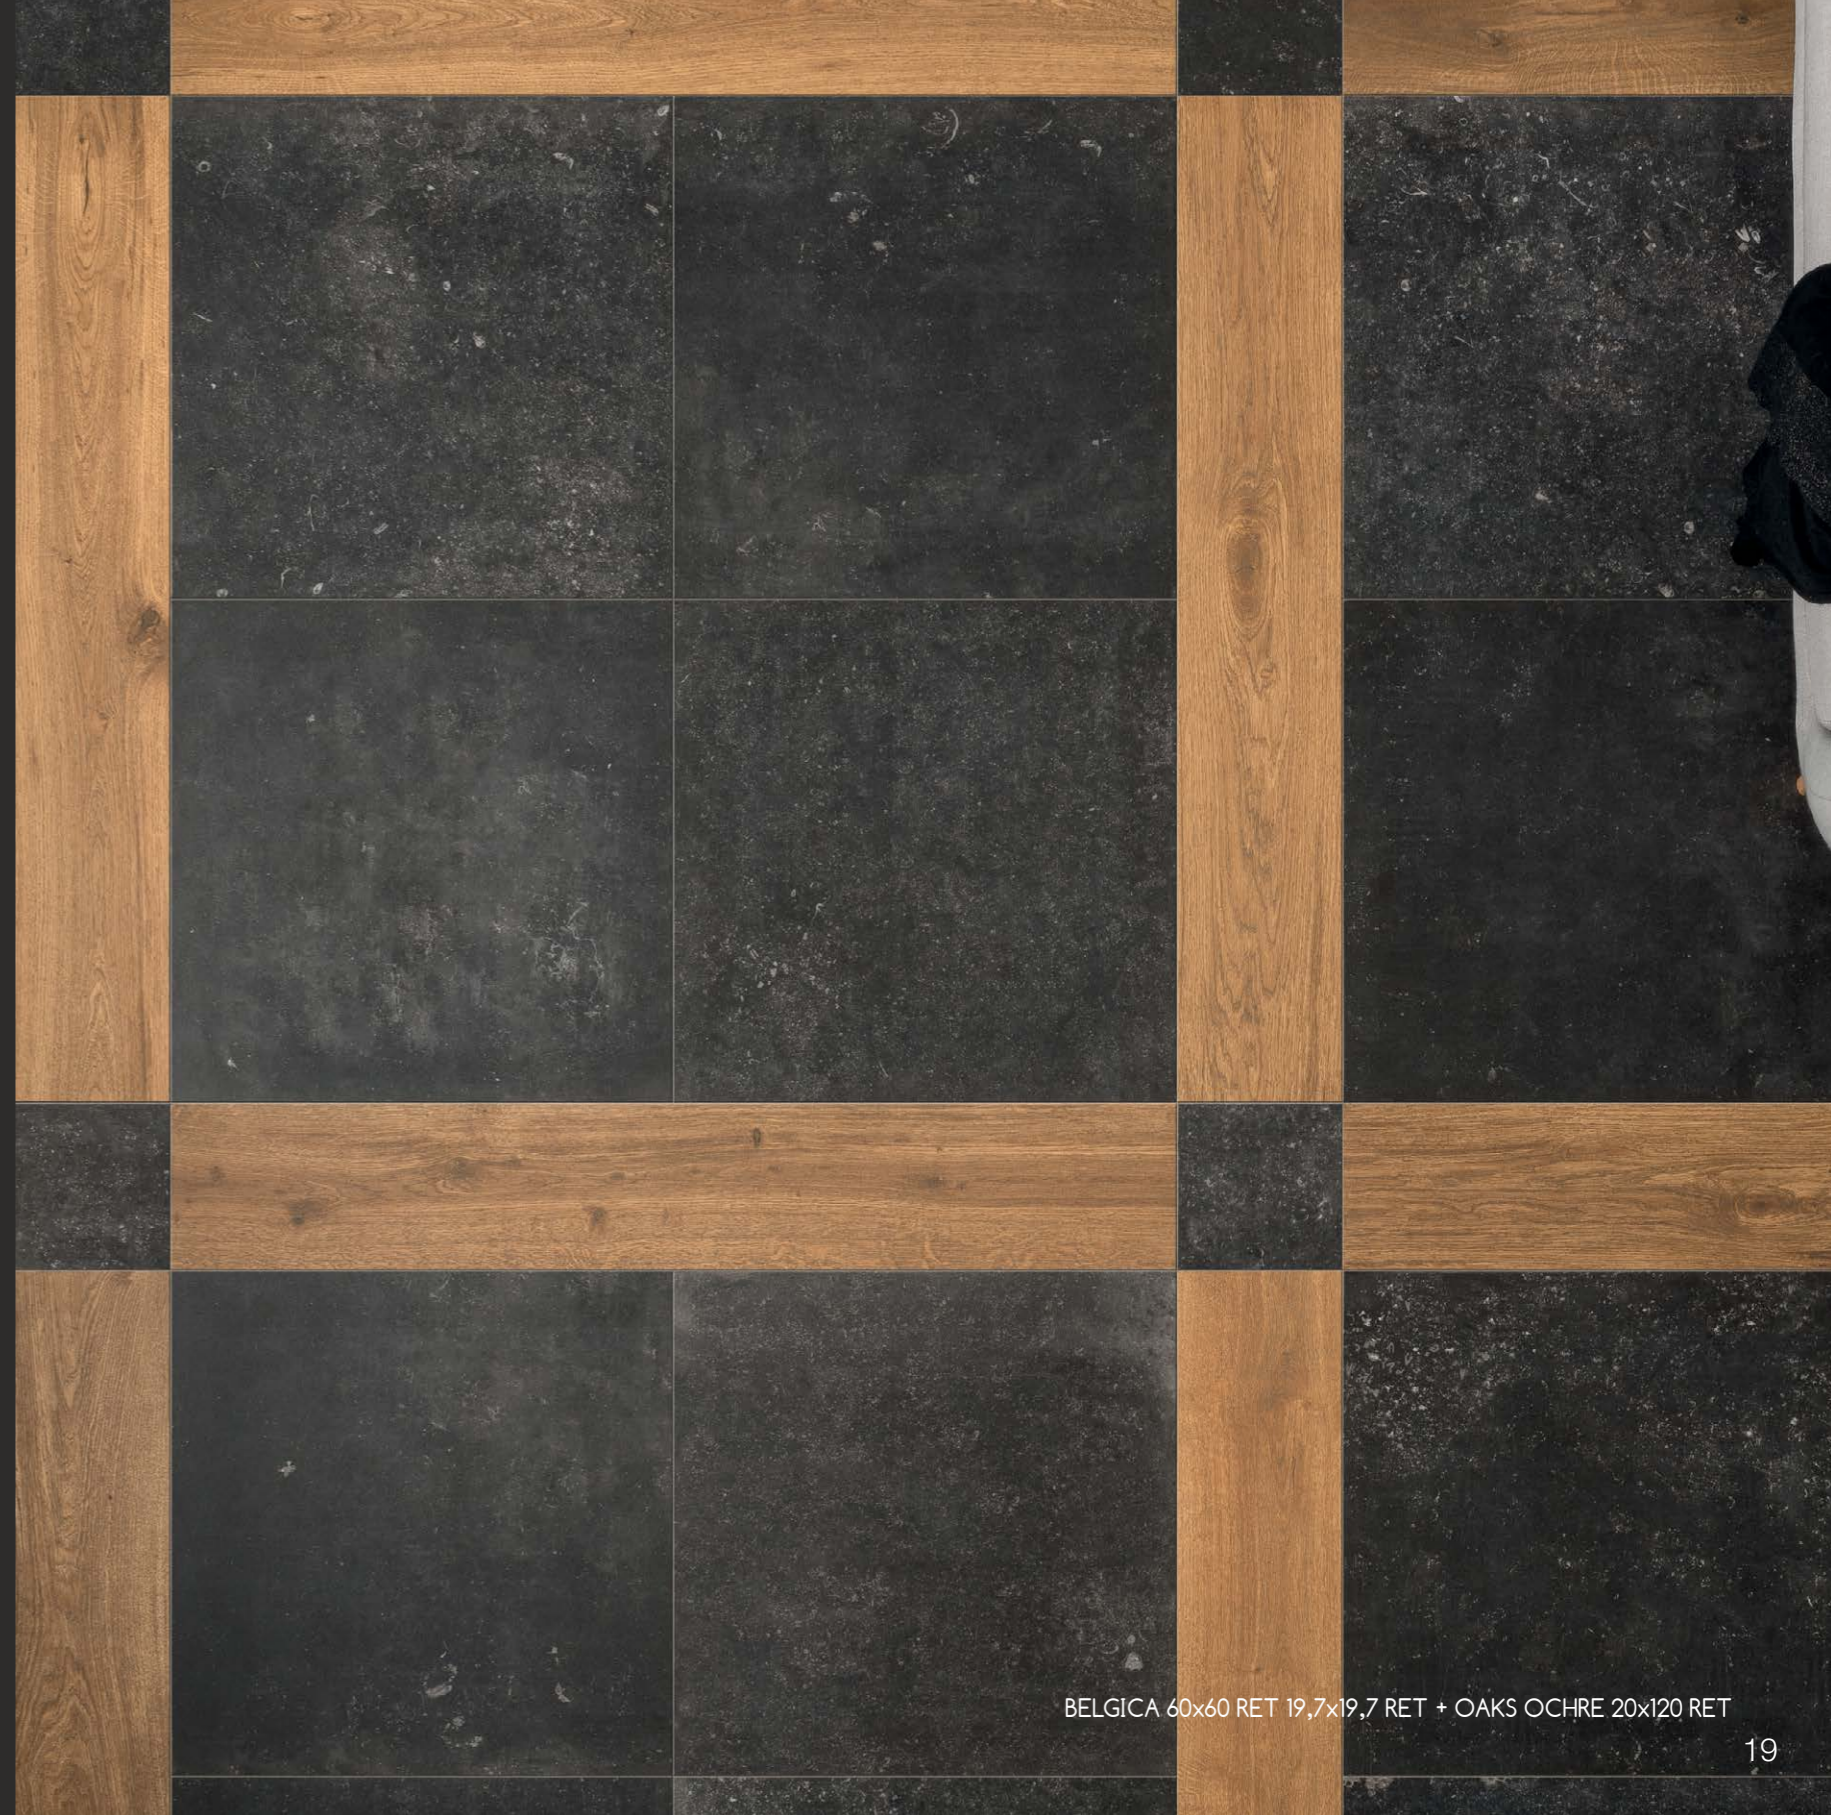

OAKS OCHRE

BELGICA 60x60 RET 19,7x19,7 RET + OAKS OCHRE 20x120 RET