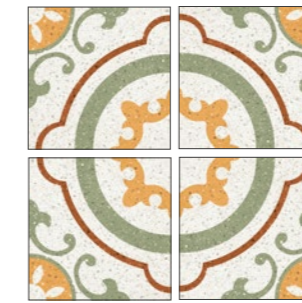

## PAVIMENTI

20X20 (8"X8")RET  
B148 PLAIN WHITE

## Stardust

STARDUST DECORO A  
20X20 (8"X8") RET

STARDUST DECORO C  
20X20 (8"X8") RET

STARDUST DECORO D  
20X20 (8"X8") RET

STARDUST DECORO A  
20X20 (8"X8") RET  
B211

STARDUST DECORO C  
20X20 (8"X8") RET  
B213