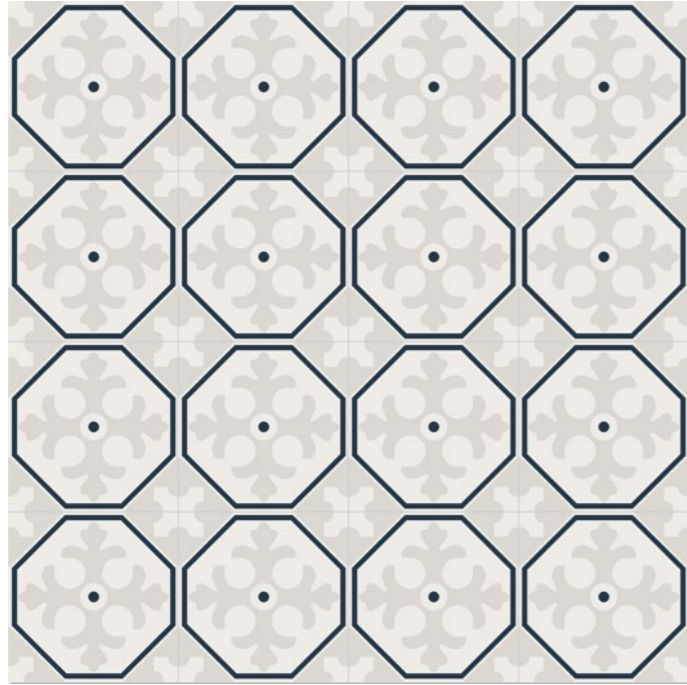

COLORS DECORO B 20X20 (8"X8") RET
B158