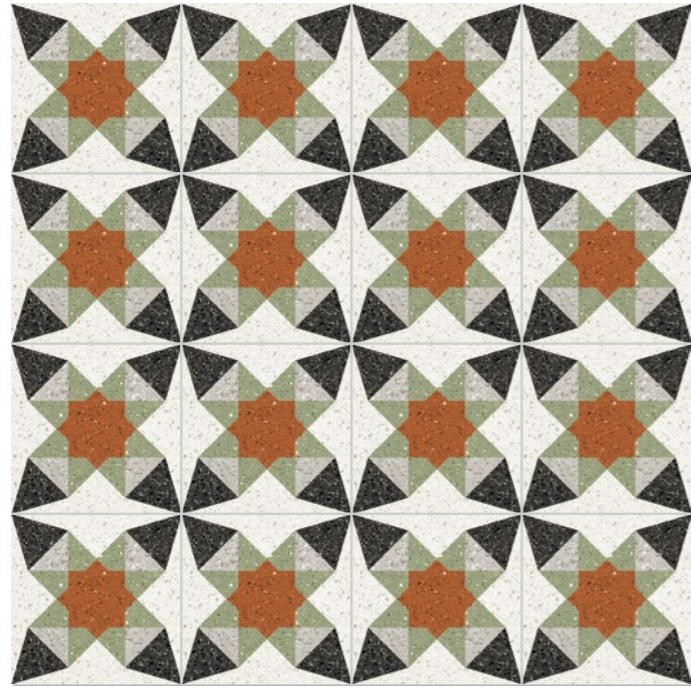

*lively  
modern  
funny*

Twenty  
Stardust

STARDUST DECORO A 20X20 (8"X8") RET  
B211

STARDUST DECORO C 20X20 (8"X8") RET  
B213

STARDUST DECORO D 20X20 (8"X8") RET  
B214

inusuale  
seducente  
caldo

*unusual  
seductive  
warm*

## VARIAZIONE CROMATICA - SHADE VARIATION

V1 CLAY WHITE - PLAIN WHITE - PLAIN BLUE - FLAKES WHITE - FLAKES BLACK