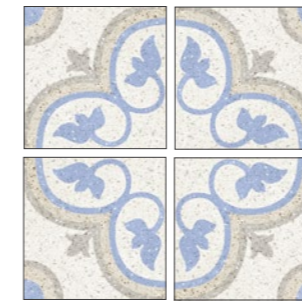

STARDUST DECORO C
20X20 (8"X8") RET