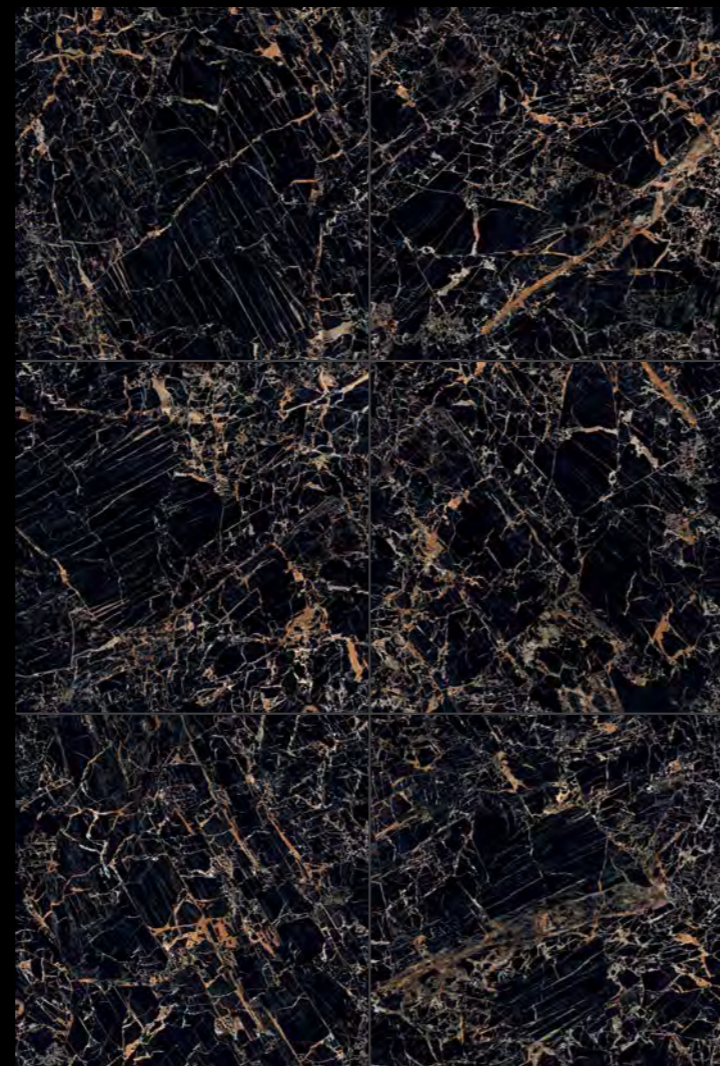

9 MM 120x120

	NAT		LUX	
120x120	67574	F 115,00	67554	F 130,00
60x120	67604	F 100,00	67584	F 115,00
60x60	67634	F 85,00	67624	F 100,00
15x120	67794	F 115,00	67784	F 145,00