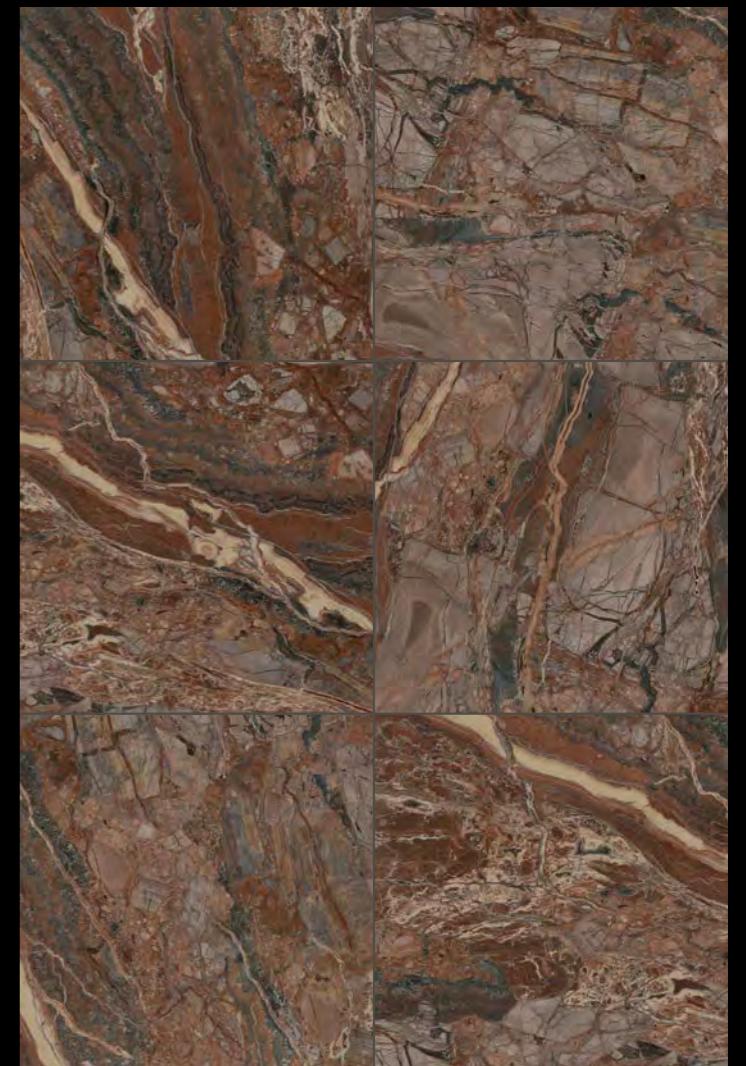

9 MM 120x120

	LUX	
120x120	67557	F 130,00
60x120	67587	F 115,00
60x60	67627	F 100,00
15x120	67787	F 145,00