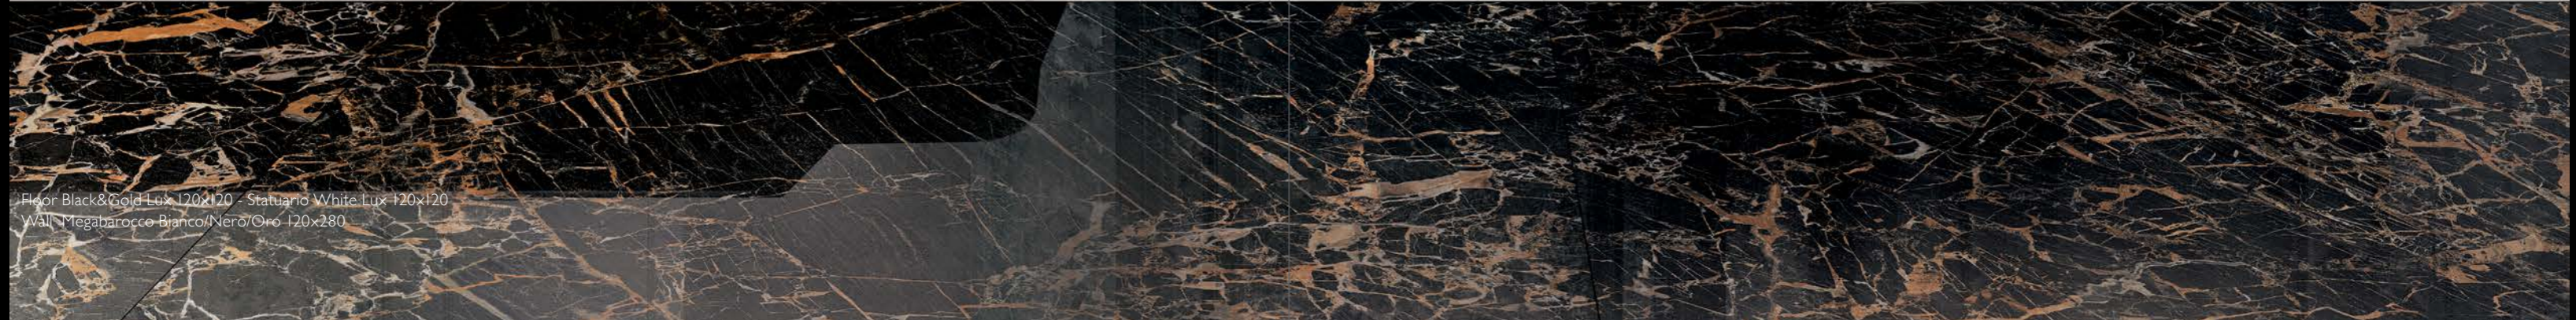

## BLACK & GOLD

Black&Gold Lux 15x120

Floor Black&Gold Lux 120x120 - Statuario White Lux 120x120  
 Wall Megabarocco Bianco/Nero/Oro 120x280

Black&Gold Megabarocco Lux 60x120

Barocco Bianco/Nero/Oro 120x280