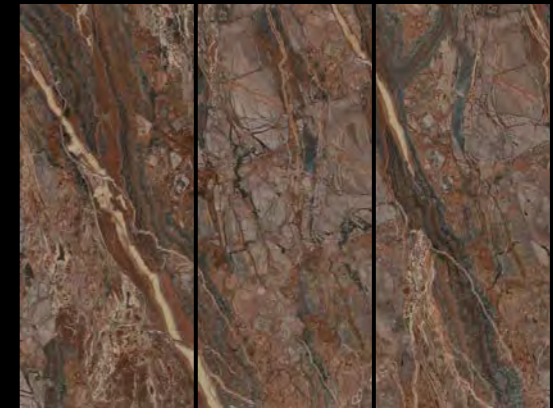

RIPRESA GRAFICA TRA LE DIVERSE LASTRE CONTENUTA ENTRO UNA TOLLERANZA DI 3 CM. COMPOSIZIONE A 3 LASTRE NON VENDIBILI SINGOLARMENTE.

Graphic clearance among the different slabs ranging within 3 cm.
3 Composition slabs not sold separately.