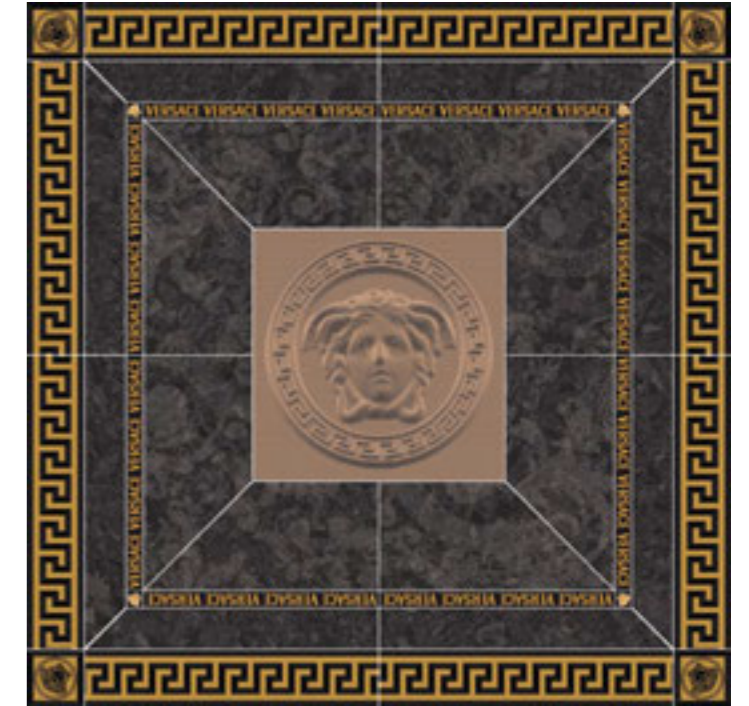

ROSONE FLOOR

ROSONE NERO/ORO	NATURALE	47150 120x120