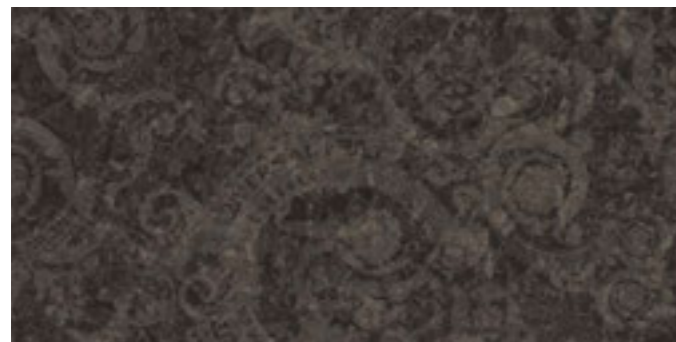

ANTIQUE BROWN NERO	NATURALE	47000 60x120	47010 20x120	47020 60x60
	LAPPATO	47200 60x120	47210 20x120	47220 60x60

PAVIMENTI DECORATI

MEGABAROCCO NERO	NATURALE	47080 60x120	47050 20x120	47030 60x60
	LAPPATO	47370 60x120	47250 20x120	47230 60x60