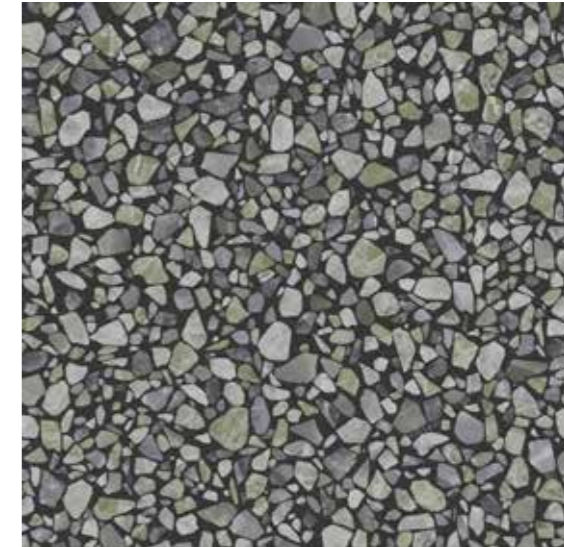

MEGABAROCCO 9 MM

0013343
MEGABAROCCO MIELE LUX
120x120

0013341
MEGABAROCCO DIAMANTE LUX
120x120

FOULARD 9 MM

0013144
FOULARD MIELE LUX
120x120

0013130
FOULARD DIAMANTE LUX
120x120

SHARDS 9 MM

0013145
WHITE SHARDS LUX
120x120