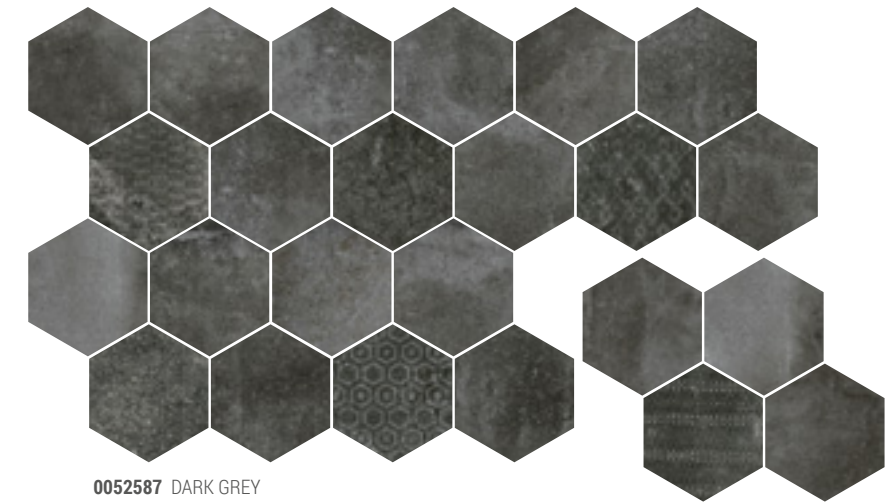

0052536 BISCUIT

0052561 GREY

0052586 DARK GREY

MOSAICO ESAGONO

6 motivi / items nat\_ret 30x37\_12"x14 9/16"

0052562 GREY

0052587 DARK GREY

PEZZI SPECIALI  
SPECIAL TRIMS