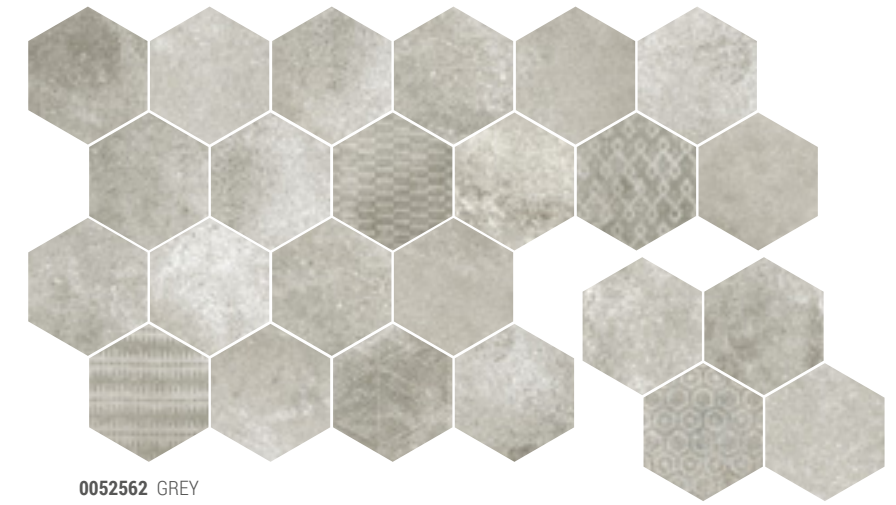

0052536 BISCUIT

0052561 GREY

0052586 DARK GREY

MOSAICO ESAGONO

6 motivi / items nat\_ret 30x37\_12"x14 9/16"

0052562 GREY

0052587 DARK GREY

PEZZI SPECIALI  
SPECIAL TRIMS