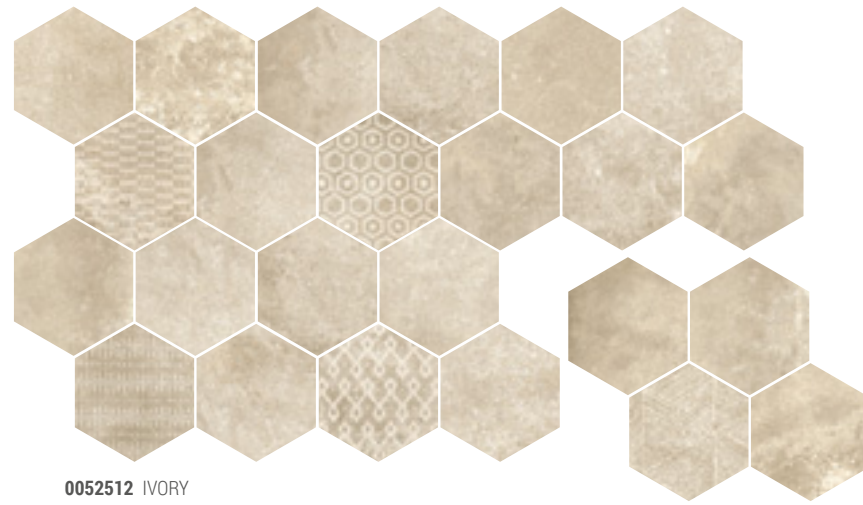

MOSAICO ESAGONO

6 motivi / items nat_ret 30x37_12"x14 9/16"

0052512 IVORY